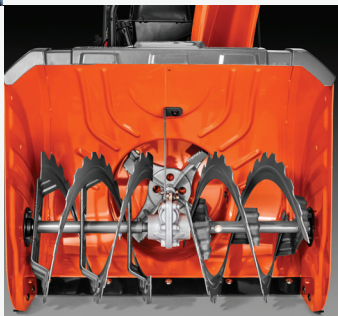

HUSQVARNA ST 330

Снігоочисник Husqvarna ST330 - модель, розроблена для тих, кому потрібна ергономічна, високопродуктивна, міцна і довговічна машина для прибирання снігу, здатна легко впоратись з великими площами при товщині снігового покриву в 15-60 см. Снігоочисник ST330 відмінно пасує для частого використання в найсуворіших зимових умовах. Двоступенева система викиду з фрикційним приводом, розблокування диференціалу при поворотах і дуже великими колесами істотно полегшують роботу. Високоякісні компоненти гарантують максимальну довговічність за будь-яких погодних умов – це і міцний корпус, і тримач шнека, чавунні редуктор шнека та крильчатка. Ручки з обігрівом, з можливістю регулювання по висоті, світлодіодні фари і електричний старт сприяють комфорту в роботі.

Регулювання ручок по висоті

4 положення ручок по висоті для кращої ергономіки.

Посиленна ремінна тяга

Посиленна ремінна тяга для роботи під час сильних снігопадів

Дворівнева система

Сніг збирається в кожух за допомогою шнеку і потім викидається через жолоб за допомогою вентилятора.

Loop handle

Loop handle for improved grip and control